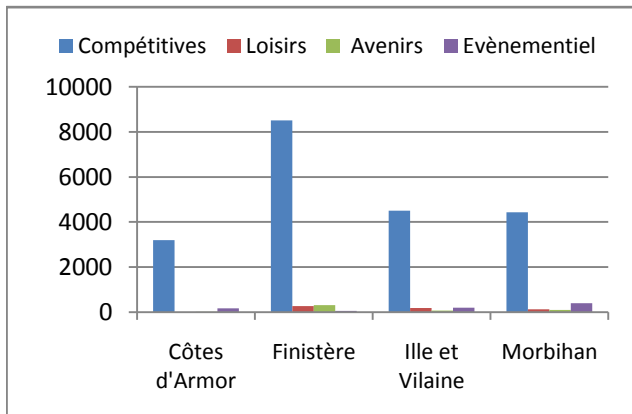

STATISTIQUES LICENCES

I - LES PRATIQUES

	Licences				Total/Comit	VOIX
	Compétitives	Loisirs	Avenirs	Evènementiel		
Côtes d'Armor	3202	10	18	172	3402	106
Finistère	8514	286	308	50	9158	280
Ille et Vilaine	4497	199	67	202	4965	152
Morbihan	4430	132	93	391	5046	151
LIGUE	20643	627	486	815	22571	689

Shéma 1 - Comités bretons

Shéma 2 - Ligue

Shéma 3 - Total des licences par Comité

II - COMPARATIF HOMMES/FEMMES hors Evènementiel

	Hommes		Femmes	
Côtes d'Armor	1630	50,46%	1600	49,54%
Finistère	4493	49,33%	4615	50,67%
Ille et Vilaine	3361	70,56%	1402	29,44%
Morbihan	2786	59,85%	1869	40,15%
LIGUE	12270	56,40%	9486	43,60%