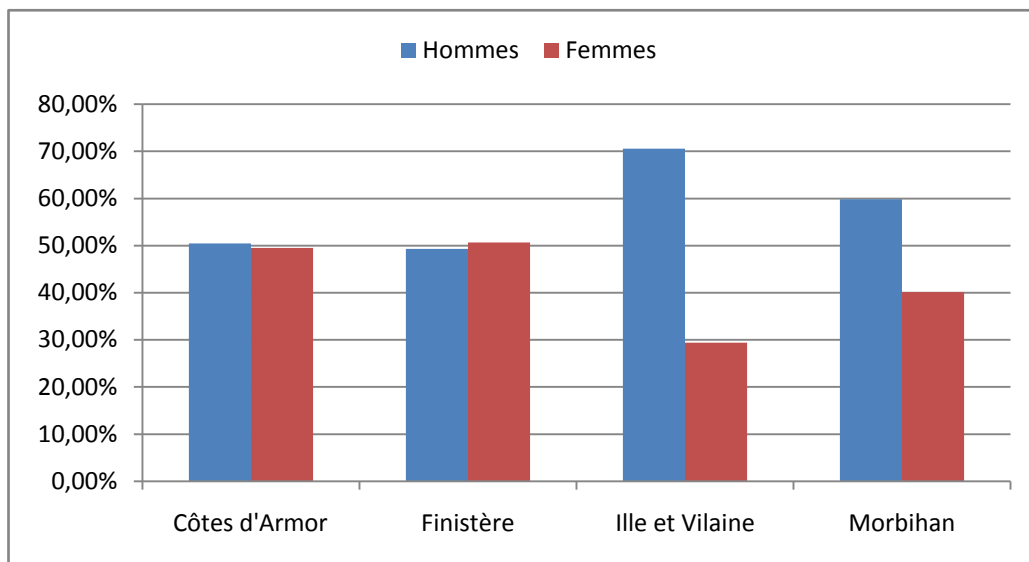

II - COMPARATIF HOMMES/FEMMES hors Evènementiel

	Hommes		Femmes	
Côtes d'Armor	1630	50,46%	1600	49,54%
Finistère	4493	49,33%	4615	50,67%
Ille et Vilaine	3361	70,56%	1402	29,44%
Morbihan	2786	59,85%	1869	40,15%
LIGUE	12270	56,40%	9486	43,60%

Shéma 1 - Comités bretons