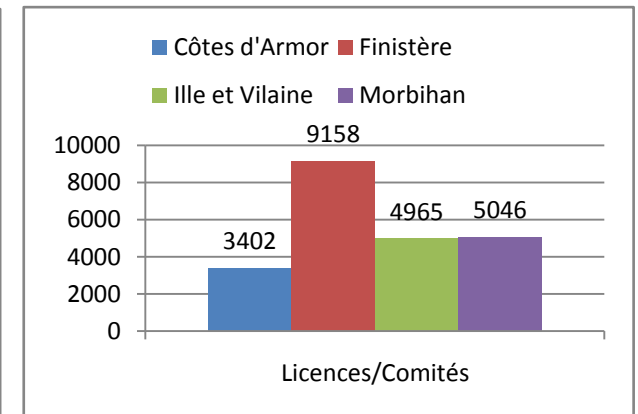

STATISTIQUES LICENCES

I - LES PRATIQUES

	Licences				Total/Comit	VOIX
	Compétitives	Loisirs	Avenirs	Evènementiel		
Côtes d'Armor	3202	10	18	172	3402	106
Finistère	8514	286	308	50	9158	280
Ille et Vilaine	4497	199	67	202	4965	152
Morbihan	4430	132	93	391	5046	151
LIGUE	20643	627	486	815	22571	689

Shéma 1 - Comités bretons

Shéma 2 - Ligue

Shéma 3 - Total des licences par Comité

II - COMPARATIF HOMMES/FEMMES hors Evènementiel

	Hommes		Femmes	
Côtes d'Armor	1630	50,46%	1600	49,54%
Finistère	4493	49,33%	4615	50,67%
Ille et Vilaine	3361	70,56%	1402	29,44%
Morbihan	2786	59,85%	1869	40,15%
LIGUE	12270	56,40%	9486	43,60%