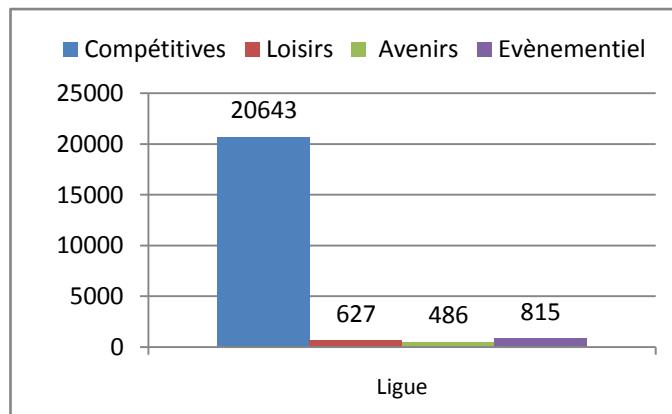

STATISTIQUES LICENCES

I - LES PRATIQUES

	Licences				Total/Comit	VOIX
	Compétitives	Loisirs	Avenirs	Evènementiel		
Côtes d'Armor	3202	10	18	172	3402	106
Finistère	8514	286	308	50	9158	280
Ille et Vilaine	4497	199	67	202	4965	152
Morbihan	4430	132	93	391	5046	151
LIGUE	20643	627	486	815	22571	689

Shéma 1 - Comités bretons

Shéma 2 - Ligue

Shéma 3 - Total des licences par Comité

II - COMPARATIF HOMMES/FEMMES hors Evènementiel

	Hommes		Femmes	
Côtes d'Armor	1630	50,46%	1600	49,54%
Finistère	4493	49,33%	4615	50,67%
Ille et Vilaine	3361	70,56%	1402	29,44%
Morbihan	2786	59,85%	1869	40,15%
LIGUE	12270	56,40%	9486	43,60%